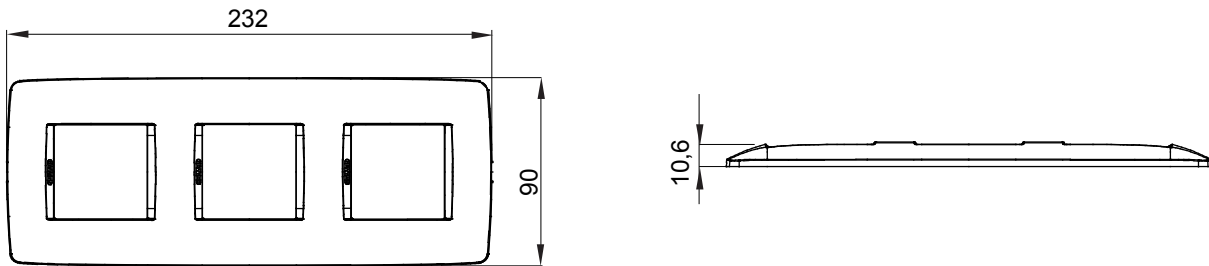

DIMENSIONAL

TECHNICAL SYMBOLOGY

STANDARDS/APPROVALS