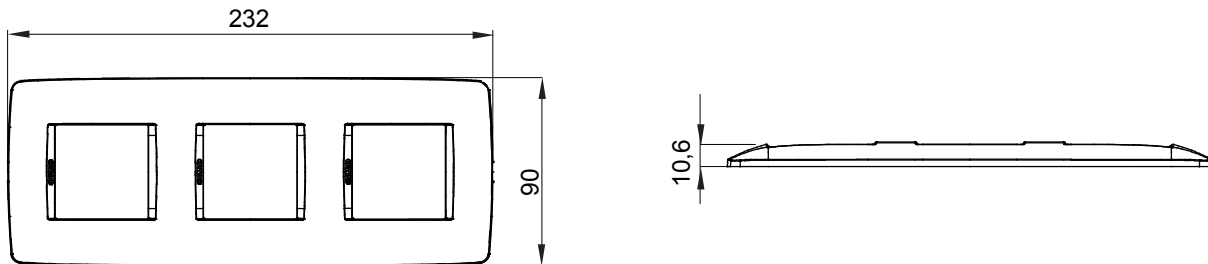

Gama de plăci de uz casnic ChoruSmart, realizate într-o mare varietate de forme, culori, materiale și finisaje. Include cinci forme diferite (UNA, Geo, EGO, LUX, ICE ȘI ICE Touch) pentru cutii dreptunghiulare cu o capacitate de până la 12 module și trei forme diferite (UNA International, GEO International și LUX International) potrivite pentru cutii rotunde/pătrate, atât simple, cât și combinate în configurații orizontale sau verticale, cu o capacitate de 2 până la 2+2+2+2 module. Toate plăcile de uz casnic DIN seria ChoruSmart utilizează aceleași suporturi, fără a fi nevoie de adaptoare suplimentare. Gama include, de asemenea, plăci goale, plăci etanșe IP55 și plăci de contur.

Familie	ONE International	Descriere	2+2+2 module
Tip	Vertical	Culoare	Negru satinat
Material	Tehnopolimer	Finisaj	Finisaj opac
Pentru codurile de asistență	GW16821, GW16822, GW16823	Pentru cutie	Rotund/pătrat
Încercare cu fir incandescent	650 °C	Termo-presiune cu bilă	70 °C
Standard	EN 60669-1	Electrocod	0110

DIMENSIONAL

TECHNICAL SYMBOLOGY

STANDARDS/APPROVALS