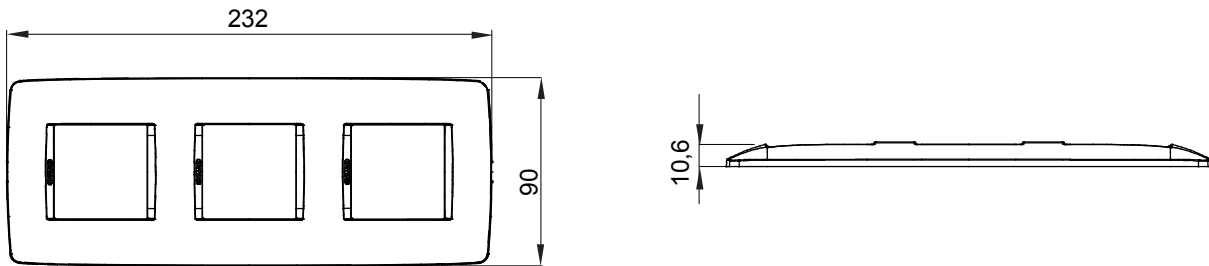

Gama de plăci de uz casnic ChoruSmart, realizate într-o mare varietate de forme, culori, materiale și finisaje. Include cinci forme diferite (UNA, Geo, EGO, LUX, ICE ȘI ICE Touch) pentru cutii dreptunghiulare cu o capacitate de până la 12 module și trei forme diferite (UNA International, GEO International și LUX International) potrivite pentru cutii rotunde/pătrate, atât simple, cât și combinate în configurații orizontale sau verticale, cu o capacitate de 2 până la 2+2+2+2 module. Toate plăcile de uz casnic DIN seria ChoruSmart utilizează aceleași suporturi, fără a fi nevoie de adaptoare suplimentare. Gama include, de asemenea, plăci goale, plăci etanșe IP55 și plăci de contur.

Familie	ONE International	Descriere	2+2+2 module
Tip	Vertical	Culoare	Aur
Material	Tehnopolimer	Finisaj	Finisaj opac
Pentru codurile de sisteme	GW16821, GW16822, GW16823, GW16821N, GW16822N	Pentru cutie	Rotund/pătrat
Încercare cu fir incandescent	650 °C	Termo-presiune cu bilă	70 °C
Standard	EN 60669-1	Electrocod	0110

DIMENSIONAL

TECHNICAL SYMBOLOGY

STANDARDS/APPROVALS