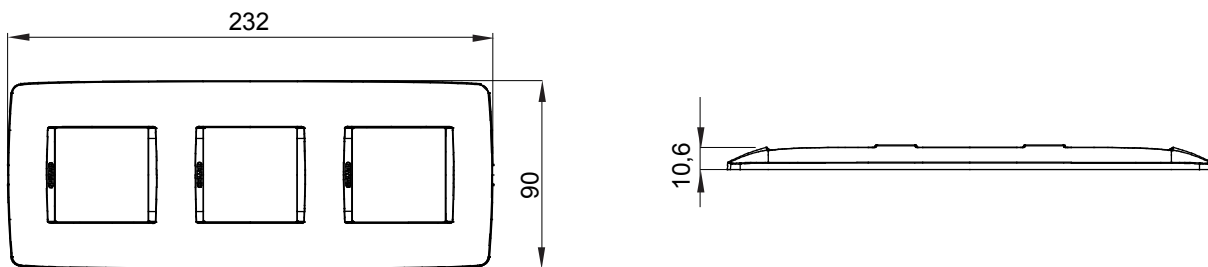

DIMENSIONAL

TECHNICAL SYMBOLOGY

STANDARDS/APPROVALS