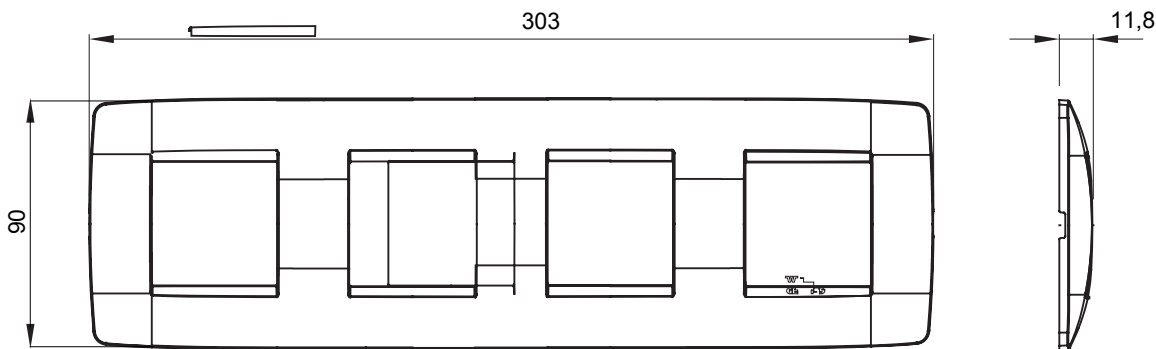

Gama de plăci de uz casnic ChoruSmart, realizate într-o mare varietate de forme, culori, materiale și finisaje. Include cinci forme diferite (UNA, Geo, EGO, LUX, ICE și ICE Touch) pentru cutii dreptunghiulare cu o capacitate de până la 12 module și trei forme diferite (UNA International, GEO International și LUX International) potrivite pentru cutii rotunde/pătrate, atât simple, cât și combinate în configurații orizontale sau verticale, cu o capacitate de 2 până la 2+2+2+2 module. Toate plăcile de uz casnic DIN seria ChoruSmart utilizează aceleași suporturi, fără a fi nevoie de adaptoare suplimentare. Gama include, de asemenea, plăci goale, plăci etanșe IP55 și plăci de contur.

Familie	ONE International	Descriere	2+2+2+2 module
Tip	Orizontal	Culoare	Alb
Material	Tehnopolimer	Finisaj	Lucios
Pentru codurile de asistență	GW16821, GW16822, GW16823	Pentru cutie	Rotund/pătrat
Încercare cu fir incandescent	650 °C	Termo-presiune cu bilă	70 °C
Standard	EN 60669-1	Electrocod	0110

### DIMENSIONAL