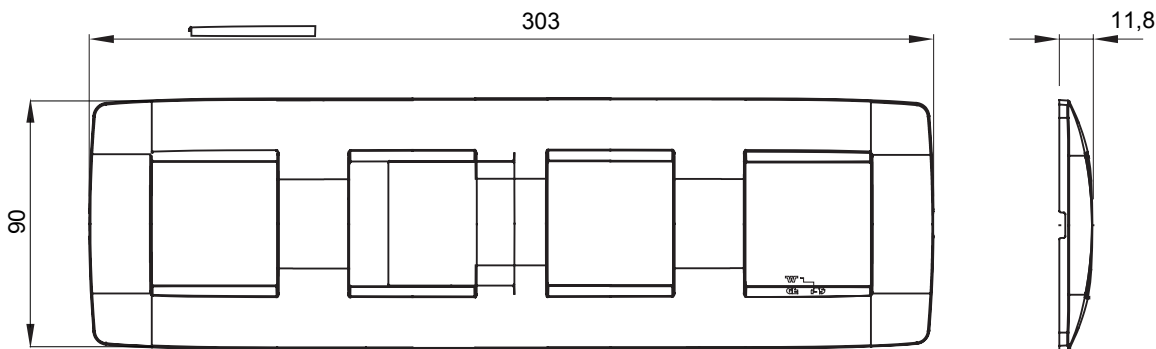

Gama de plăci de uz casnic ChoruSmart, realizate într-o mare varietate de forme, culori, materiale și finisaje. Include cinci forme diferite (UNA, Geo, EGO, LUX, ICE ȘI ICE Touch) pentru cutii dreptunghiulare cu o capacitate de până la 12 module și trei forme diferite (UNA International, GEO International și LUX International) potrivite pentru cutii rotunde/pătrate, atât simple, cât și combinate în configurații orizontale sau verticale, cu o capacitate de 2 până la 2+2+2+2 module. Toate plăcile de uz casnic DIN seria ChoruSmart utilizează aceleași suporturi, fără a fi nevoie de adaptoare suplimentare. Gama include, de asemenea, plăci goale, plăci etanșe IP55 și plăci de contur.

Familie	ONE International	Descriere	2+2+2+2 module
Tip	Orizontal	Culoare	Toner negru
Material	Tehnopolimer	Finisaj	Lucios
Pentru codurile de asistență	GW16821, GW16822, GW16823	Pentru cutie	Rotund/pătrat
Încercare cu fir incandescent	650 °C	Termo-presiune cu bilă	70 °C
Standard	EN 60669-1	Electrocod	0110

DIMENSIONAL

TECHNICAL SYMBOLOGY

STANDARDS/APPROVALS