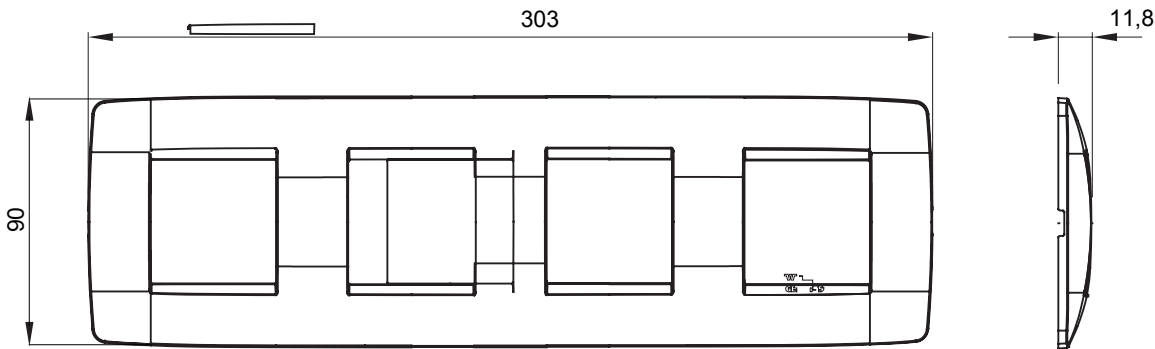

Gama de plăci de uz casnic ChoruSmart, realizate într-o mare varietate de forme, culori, materiale și finisaje. Include cinci forme diferite (UNA, Geo, EGO, LUX, ICE ȘI ICE Touch) pentru cutii dreptunghiulare cu o capacitate de până la 12 module și trei forme diferite (UNA International, GEO International și LUX International) potrivite pentru cutii rotunde/pătrate, atât simple, cât și combinate în configurații orizontale sau verticale, cu o capacitate de 2 până la 2+2+2+2 module. Toate plăcile de uz casnic DIN seria ChoruSmart utilizează aceleași suporturi, fără a fi nevoie de adaptoare suplimentare. Gama include, de asemenea, plăci goale, plăci etanșe IP55 și plăci de contur.

Familie	ONE International	Descriere	2+2+2+2 module
Tip	Orizontal	Culoare	Roșu toscan
Material	Tehnopolimer	Finisaj	Finisaj opac
Pentru codurile de sisteme	GW16821, GW16822, GW16823, GW16821N, GW16822N	Pentru cutie	Rotund/pătrat
Încercare cu fir incandescent	650 °C	Termo-presiune cu bilă	70 °C
Standard	EN 60669-1	Electrocod	0110

DIMENSIONAL

TECHNICAL SYMBOLOGY

STANDARDS/APPROVALS