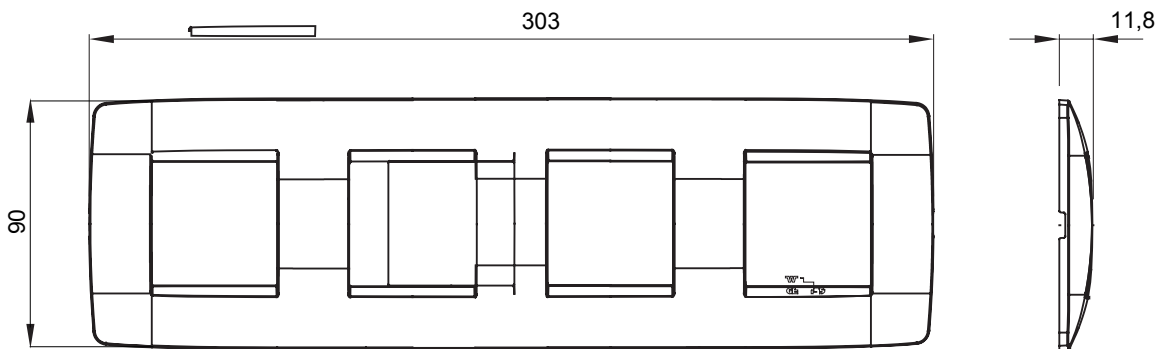

Gama de plăci de uz casnic ChoruSmart, realizate într-o mare varietate de forme, culori, materiale și finisaje. Include cinci forme diferite (UNA, Geo, EGO, LUX, ICE ȘI ICE Touch) pentru cutii dreptunghiulare cu o capacitate de până la 12 module și trei forme diferite (UNA International, GEO International și LUX International) potrivite pentru cutii rotunde/pătrate, atât simple, cât și combinate în configurații orizontale sau verticale, cu o capacitate de 2 până la 2+2+2+2 module. Toate plăcile de uz casnic DIN seria ChoruSmart utilizează aceleași suporturi, fără a fi nevoie de adaptoare suplimentare. Gama include, de asemenea, plăci goale, plăci etanșe IP55 și plăci de contur.

Familie	ONE International	Descriere	2+2+2+2 module
Tip	Orizontal	Culoare	Bej satinat natural
Material	Tehnopolimer	Finisaj	Finisaj opac
Pentru codurile de sisteme	GW16821, GW16822, GW16823, GW16821N, GW16822N	Pentru cutie	Rotund/pătrat
Încercare cu fir incandescent	650 °C	Termo-presiune cu bilă	70 °C
Standard	EN 60669-1	Electrocod	0110

DIMENSIONAL

TECHNICAL SYMBOLOGY

STANDARDS/APPROVALS