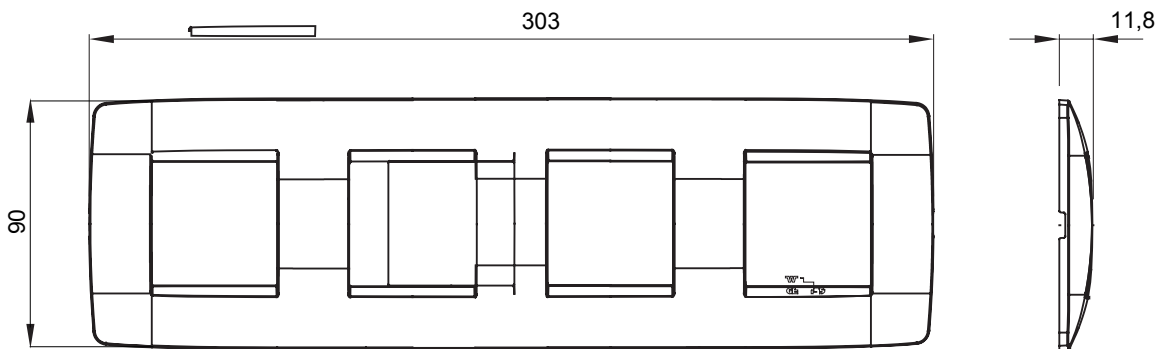

Gama de plăci de uz casnic ChoruSmart, realizate într-o mare varietate de forme, culori, materiale și finisaje. Include cinci forme diferite (UNA, Geo, EGO, LUX, ICE ȘI ICE Touch) pentru cutii dreptunghiulare cu o capacitate de până la 12 module și trei forme diferite (UNA International, GEO International și LUX International) potrivite pentru cutii rotunde/pătrate, atât simple, cât și combinate în configurații orizontale sau verticale, cu o capacitate de 2 până la 2+2+2+2 module. Toate plăcile de uz casnic DIN seria ChoruSmart utilizează aceleași suporturi, fără a fi nevoie de adaptoare suplimentare. Gama include, de asemenea, plăci goale, plăci etanșe IP55 și plăci de contur.

Familie	ONE International	Descriere	2+2+2+2 module
Tip	Orizontal	Culoare	Titan
Material	Tehnopolimer	Finisaj	Lucios
Pentru codurile de asistență	GW16821, GW16822, GW16823	Pentru cutie	Rotund/pătrat
Încercare cu fir incandescent	650 °C	Termo-presiune cu bilă	70 °C
Standard	EN 60669-1	Electrocod	0110

DIMENSIONAL

TECHNICAL SYMBOLOGY

STANDARDS/APPROVALS