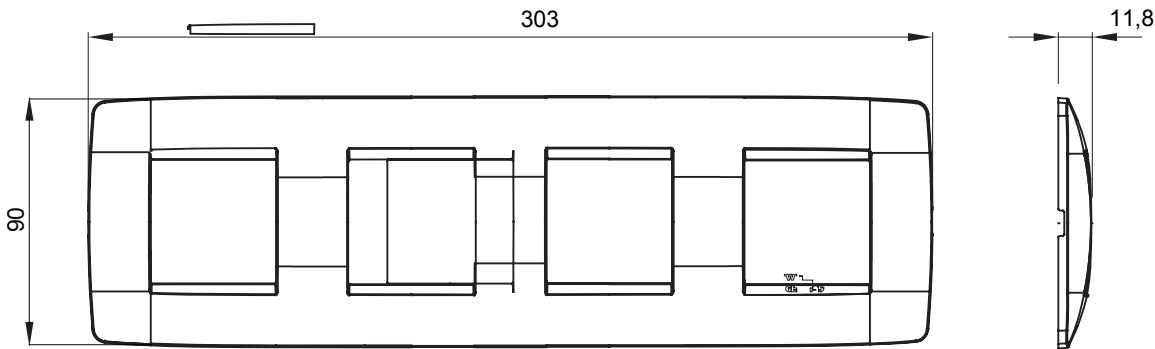

Gama de plăci de uz casnic ChoruSmart, realizate într-o mare varietate de forme, culori, materiale și finisaje. Include cinci forme diferite (UNA, Geo, EGO, LUX, ICE ȘI ICE Touch) pentru cutii dreptunghiulare cu o capacitate de până la 12 module și trei forme diferite (UNA International, GEO International și LUX International) potrivite pentru cutii rotunde/pătrate, atât simple, cât și combinate în configurații orizontale sau verticale, cu o capacitate de 2 până la 2+2+2+2 module. Toate plăcile de uz casnic DIN seria ChoruSmart utilizează aceleași suporturi, fără a fi nevoie de adaptoare suplimentare. Gama include, de asemenea, plăci goale, plăci etanșe IP55 și plăci de contur.

Familie	ONE International	Descriere	2+2+2+2 module
Tip	Orizontal	Culoare	Alb satinat
Material	Tehnopolimer	Finisaj	Finisaj opac
Pentru codurile de sisteme	GW16821, GW16822, GW16823, GW16821N, GW16822N	Pentru cutie	Rotund/pătrat
Încercare cu fir incandescent	650 °C	Termo-presiune cu bilă	70 °C
Standard	EN 60669-1	Electrocod	0110

DIMENSIONAL

TECHNICAL SYMBOLOGY

STANDARDS/APPROVALS