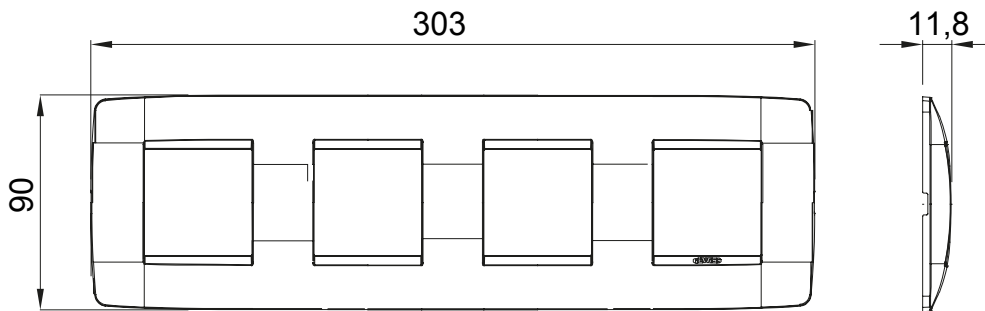

Gama de plăci de uz casnic ChoruSmart, realizate într-o mare varietate de forme, culori, materiale și finisaje. Include cinci forme diferite (UNA, Geo, EGO, LUX, ICE ȘI ICE Touch) pentru cutii dreptunghiulare cu o capacitate de până la 12 module și trei forme diferite (UNA International, GEO International și LUX International) potrivite pentru cutii rotunde/pătrate, atât simple, cât și combinate în configurații orizontale sau verticale, cu o capacitate de 2 până la 2+2+2+2 module. Toate plăcile de uz casnic DIN seria ChoruSmart utilizează aceleași suporturi, fără a fi nevoie de adaptoare suplimentare. Gama include, de asemenea, plăci goale, plăci etanșe IP55 și plăci de contur.

Familie	ONE International	Descriere	2+2+2+2 module
Tip	Vertical	Culoare	Ivoriu
Material	Tehnopolimer	Finisaj	Lucios
Pentru codurile de asistență	GW16821, GW16822, GW16823	Pentru cutie	Rotund/pătrat
Încercare cu fir incandescent	650 °C	Termo-presiune cu bilă	70 °C
Standard	EN 60669-1	Electrocod	0111

DIMENSIONAL

TECHNICAL SYMBOLOGY

STANDARDS/APPROVALS