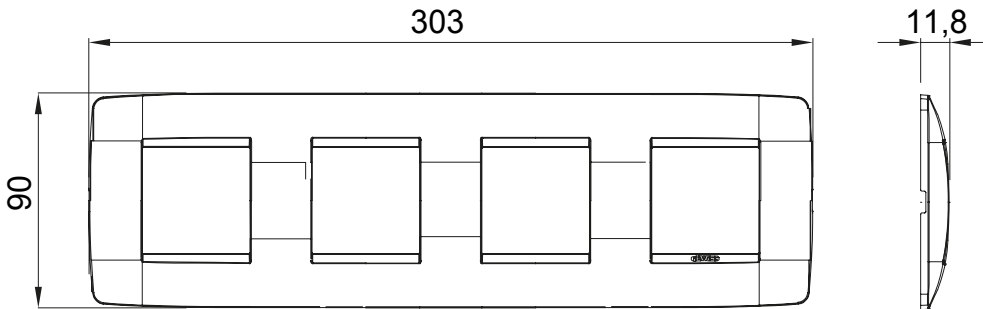

Gama de plăci de uz casnic ChoruSmart, realizate într-o mare varietate de forme, culori, materiale și finisaje. Include cinci forme diferite (UNA, Geo, EGO, LUX, ICE ȘI ICE Touch) pentru cutii dreptunghiulare cu o capacitate de până la 12 module și trei forme diferite (UNA International, GEO International și LUX International) potrivite pentru cutii rotunde/pătrate, atât simple, cât și combinate în configurații orizontale sau verticale, cu o capacitate de 2 până la 2+2+2+2 module. Toate plăcile de uz casnic DIN seria ChoruSmart utilizează aceleași suporturi, fără a fi nevoie de adaptoare suplimentare. Gama include, de asemenea, plăci goale, plăci etanșe IP55 și plăci de contur.

Familie	ONE International	Descriere	2+2+2+2 module
Tip	Vertical	Culoare	Roșu toscan
Material	Tehnopolimer	Finisaj	Finisaj opac
Pentru codurile de asistenta	GW16821, GW16822, GW16823, GW16821N, GW16822N	Pentru cutie	Rotund/pătrat
Încercare cu fir incandescent	650 °C	Termo-presiune cu bilă	70 °C
Standard	EN 60669-1	Electrocod	0110

DIMENSIONAL

TECHNICAL SYMBOLOGY

STANDARDS/APPROVALS