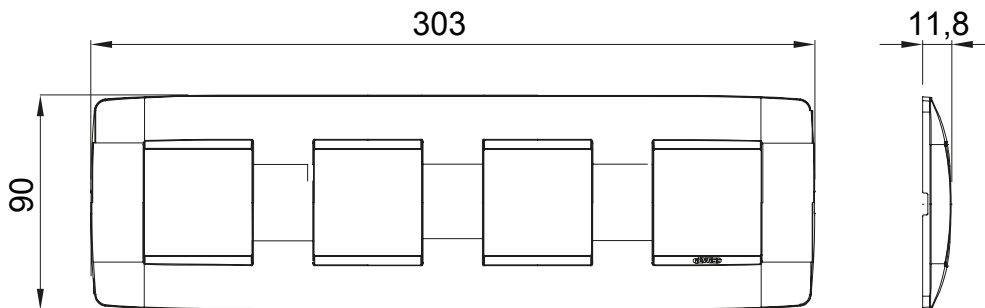

Gama de plăci de uz casnic ChoruSmart, realizate într-o mare varietate de forme, culori, materiale și finisaje. Include cinci forme diferite (UNA, Geo, EGO, LUX, ICE ȘI ICE Touch) pentru cutii dreptunghiulare cu o capacitate de până la 12 module și trei forme diferite (UNA International, GEO International și LUX International) potrivite pentru cutii rotunde/pătrate, atât simple, cât și combinate în configurații orizontale sau verticale, cu o capacitate de 2 până la 2+2+2+2 module. Toate plăcile de uz casnic DIN seria ChoruSmart utilizează aceleași suporturi, fără a fi nevoie de adaptoare suplimentare. Gama include, de asemenea, plăci goale, plăci etanșe IP55 și plăci de curtur.

Familie	ONE International	Descriere	2+2+2+2 module
Tip	Vertical	Culoare	Titan
Material	Tehnopolimer	Finisaj	Lucios
Pentru codurile de asistență	GW16821, GW16822, GW16823	Pentru cutie	Rotund/pătrat
Încercare cu fir incandescent	650 °C	Termo-presiune cu bilă	70 °C
Standard	EN 60669-1	Electrocod	0110

DIMENSIONAL

TECHNICAL SYMBOLOGY

GWT

650 °C

70 °C

STANDARDS/APPROVALS