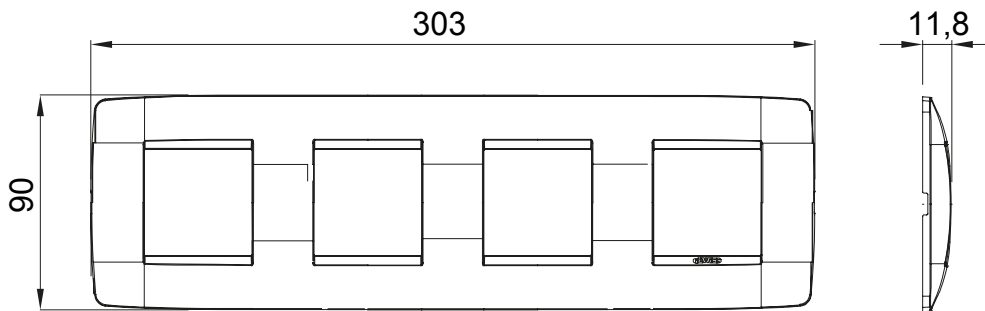

Gama de plăci de uz casnic ChoruSmart, realizate într-o mare varietate de forme, culori, materiale și finisaje. Include cinci forme diferite (UNA, Geo, EGO, LUX, ICE ȘI ICE Touch) pentru cutii dreptunghiulare cu o capacitate de până la 12 module și trei forme diferite (UNA International, GEO International și LUX International) potrivite pentru cutii rotunde/pătrate, atât simple, cât și combinate în configurații orizontale sau verticale, cu o capacitate de 2 până la 2+2+2+2 module. Toate plăcile de uz casnic DIN seria ChoruSmart utilizează aceleași suporturi, fără a fi nevoie de adaptoare suplimentare. Gama include, de asemenea, plăci goale, plăci etanșe IP55 și plăci de contur.

Familie	ONE International	Descriere	2+2+2+2 module
Tip	Vertical	Culoare	Alb satinat
Material	Tehnopolimer	Finisaj	Finisaj opac
Pentru codurile de sisteme GW16821, GW16822, GW16823, GW16821N, GW16822N		Pentru cutie	Rotund/pătrat
Încercare cu fir incandescent	650 °C	Termo-presiune cu bilă	70 °C
Standard	EN 60669-1	Electrocod	0110

### DIMENSIONAL