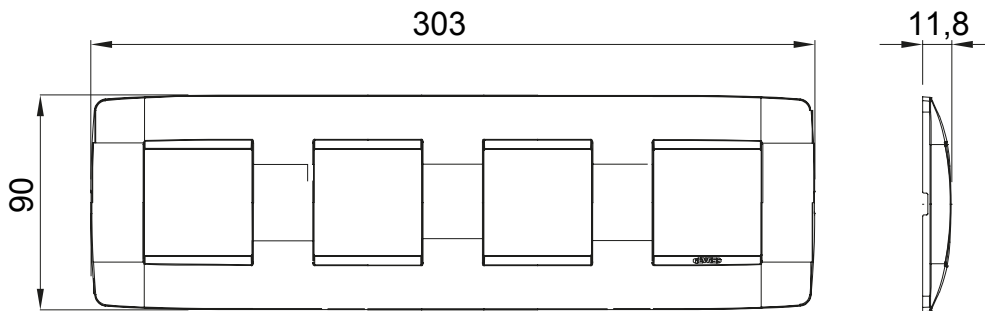

Gama de plăci de uz casnic ChoruSmart, realizate într-o mare varietate de forme, culori, materiale și finisaje. Include cinci forme diferite (UNA, Geo, EGO, LUX, ICE ȘI ICE Touch) pentru cutii dreptunghiulare cu o capacitate de până la 12 module și trei forme diferite (UNA International, GEO International și LUX International) potrivite pentru cutii rotunde/pătrate, atât simple, cât și combinate în configurații orizontale sau verticale, cu o capacitate de 2 până la 2+2+2+2 module. Toate plăcile de uz casnic DIN seria ChoruSmart utilizează aceleași suporturi, fără a fi nevoie de adaptoare suplimentare. Gama include, de asemenea, plăci goale, plăci etanșe IP55 și plăci de contur.

Familie	ONE International	Descriere	2+2+2+2 module
Tip	Vertical	Culoare	Cupru moale
Material	Tehnopolimer	Finisaj	Finisaj opac
Pentru codurile de sisteme	GW16821, GW16822, GW16823, GW16821N, GW16822N	Pentru cutie	Rotund/pătrat
Încercare cu fir incandescent	650 °C	Termo-presiune cu bilă	70 °C
Standard	EN 60669-1	Electrocod	0110

DIMENSIONAL

TECHNICAL SYMBOLOGY

STANDARDS/APPROVALS