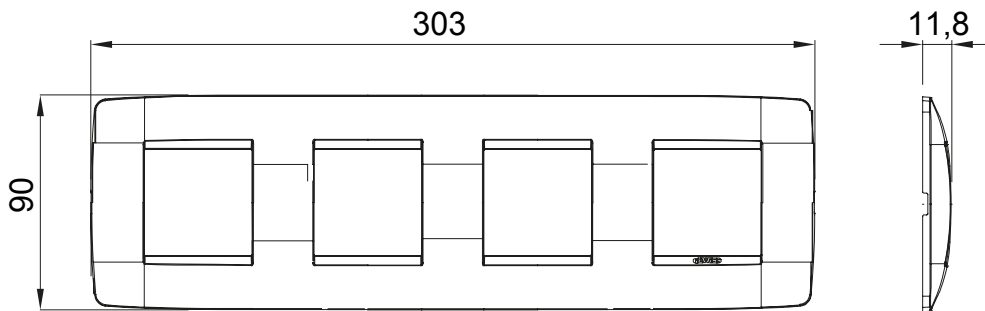

Gama de plăci de uz casnic ChoruSmart, realizate într-o mare varietate de forme, culori, materiale și finisaje. Include cinci forme diferite (UNA, Geo, EGO, LUX, ICE ȘI ICE Touch) pentru cutii dreptunghiulare cu o capacitate de până la 12 module și trei forme diferite (UNA International, GEO International și LUX International) potrivite pentru cutii rotunde/pătrate, atât simple, cât și combinate în configurații orizontale sau verticale, cu o capacitate de 2 până la 2+2+2+2 module. Toate plăcile de uz casnic DIN seria ChoruSmart utilizează aceleași suporturi, fără a fi nevoie de adaptoare suplimentare. Gama include, de asemenea, plăci goale, plăci etanșe IP55 și plăci de contur.

Familie	ONE International	Descriere	2+2+2+2 module
Tip	Vertical	Culoare	Albastru-verzui
Material	Tehnopolimer	Finisaj	Finisaj opac
Pentru codurile de asistenta	GW16821, GW16822, GW16823, GW16821N, GW16822N	Pentru cutie	Rotund/pătrat
Încercare cu fir incandescent	650 °C	Termo-presiune cu bilă	70 °C
Standard	EN 60669-1	Electrocod	0110

DIMENSIONAL

TECHNICAL SYMBOLOGY

STANDARDS/APPROVALS