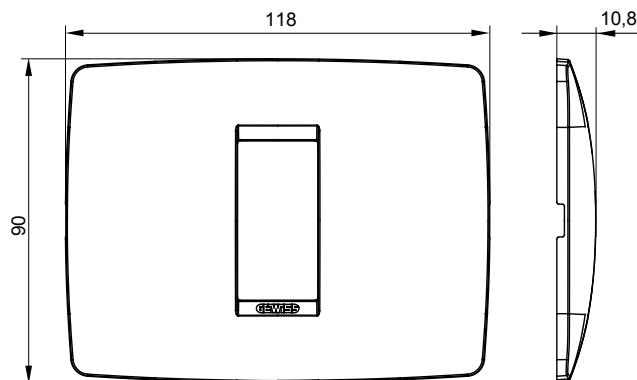

DIMENSIONAL

TECHNICAL SYMBOLOGY

STANDARDS/APPROVALS