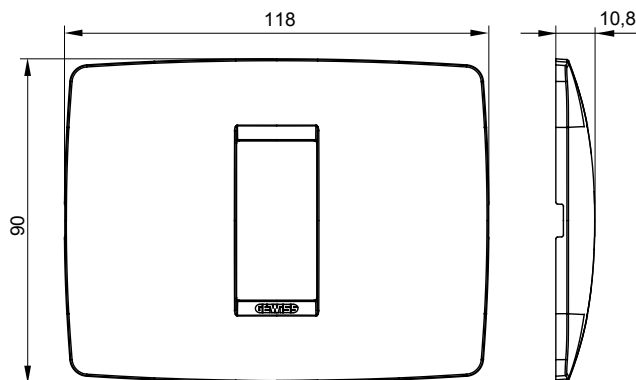

Gama de plăci de uz casnic ChoruSmart, realizate într-o mare varietate de forme, culori, materiale și finisaje. Include cinci forme diferite (UNA, Geo, EGO, LUX, ICE ȘI ICE Touch) pentru cutii dreptunghiulare cu o capacitate de până la 12 module și trei forme diferite (UNA International, GEO International și LUX International) potrivite pentru cutii rotunde/pătrate, atât simple, cât și combinate în configurații orizontale sau verticale, cu o capacitate de 2 până la 2+2+2+2 module. Toate plăcile de uz casnic DIN seria ChoruSmart utilizează aceleași suporturi, fără a fi nevoie de adaptoare suplimentare. Gama include, de asemenea, plăci goale, plăci etanșe IP55 și plăci de contur.

Familie	ONE	Descriere	1 modul
Culoare	Toner negru	Material	Tehnopolimer
Finisaj	Lucios	Pentru codurile de asistență	GW16802, GW16803, GW16803N
Încercare cu fir incandescent	650 °C	Termo-presiune cu bilă	70 °C
Standard	EN 60669-1	Electrocod	0110

DIMENSIONAL

TECHNICAL SYMBOLOGY

STANDARDS/APPROVALS