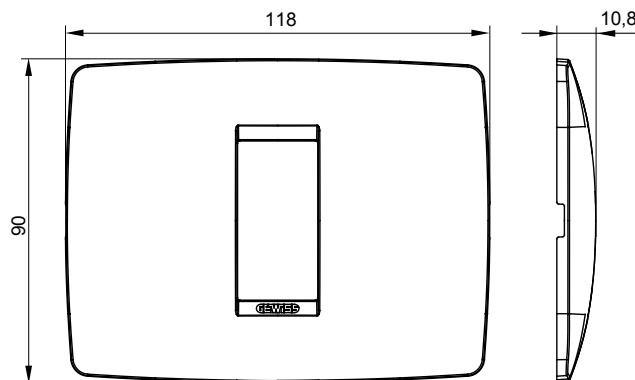

Gama de plăci de uz casnic ChoruSmart, realizate într-o mare varietate de forme, culori, materiale și finisaje. Include cinci forme diferite (UNA, Geo, EGO, LUX, ICE ȘI ICE Touch) pentru cutii dreptunghiulare cu o capacitate de până la 12 module și trei forme diferite (UNA International, GEO International și LUX International) potrivite pentru cutii rotunde/pătrate, atât simple, cât și combinate în configurații orizontale sau verticale, cu o capacitate de 2 până la 2+2+2+2 module. Toate plăcile de uz casnic DIN seria ChoruSmart utilizează aceleași suporturi, fără a fi nevoie de adaptoare suplimentare. Gama include, de asemenea, plăci goale, plăci etanșe IP55 și plăci de contur.

Familie	ONE	Descriere	1 modul
Culoare	Negru satinat	Material	Tehnopolimer
Finisaj	Finisaj opac	Pentru codurile de asistență	GW16802, GW16803, GW16803N
Încercare cu fir incandescent	650 °C	Termo-presiune cu bilă	70 °C
Standard	EN 60669-1	Electrocod	0110

DIMENSIONAL

TECHNICAL SYMBOLOGY

STANDARDS/APPROVALS