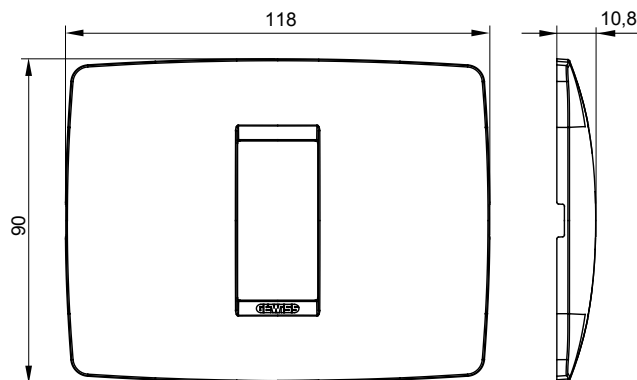

Gama de plăci de uz casnic ChoruSmart, realizate într-o mare varietate de forme, culori, materiale și finisaje. Include cinci forme diferite (UNA, Geo, EGO, LUX, ICE ȘI ICE Touch) pentru cutii dreptunghiulare cu o capacitate de până la 12 module și trei forme diferite (UNA International, GEO International și LUX International) potrivite pentru cutii rotunde/pătrate, atât simple, cât și combinate în configurații orizontale sau verticale, cu o capacitate de 2 până la 2+2+2+2 module. Toate plăcile de uz casnic DIN seria ChoruSmart utilizează aceleași suporturi, fără a fi nevoie de adaptoare suplimentare. Gama include, de asemenea, plăci goale, plăci etanșe IP55 și plăci de curtur.

Familie	ONE	Descriere	1 modul
Culoare	Cupru moale	Material	Tehnopolimer
Finisaj	Finisaj opac	Pentru codurile de asistență	GW16802, GW16803, GW16803N
Încercare cu fir incandescent	650 °C	Termo-presiune cu bilă	70 °C
Standard	EN 60669-1	Electrocod	0110

DIMENSIONAL

TECHNICAL SYMBOLOGY

GWT

650 °C

70 °C

STANDARDS/APPROVALS