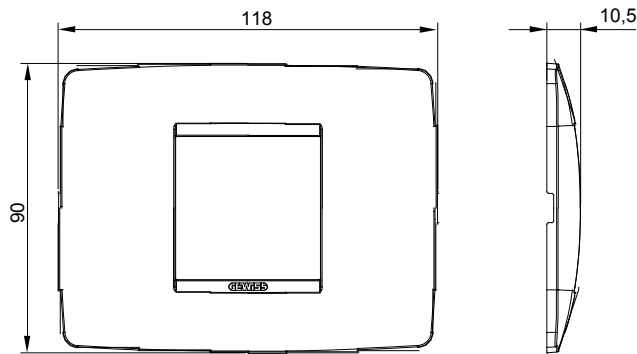

DIMENSIONAL

TECHNICAL SYMBOLOGY

STANDARDS/APPROVALS