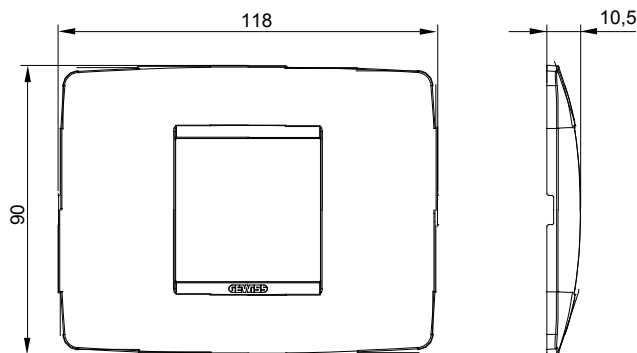

Gama de plăci de uz casnic ChoruSmart, realizate într-o mare varietate de forme, culori, materiale și finisaje. Include cinci forme diferite (UNA, Geo, EGO, LUX, ICE ȘI ICE Touch) pentru cutii dreptunghiulare cu o capacitate de până la 12 module și trei forme diferite (UNA International, GEO International și LUX International) potrivite pentru cutii rotunde/pătrate, atât simple, cât și combinate în configurații orizontale sau verticale, cu o capacitate de 2 până la 2+2+2+2 module. Toate plăcile de uz casnic DIN seria ChoruSmart utilizează aceleași suporturi, fără a fi nevoie de adaptoare suplimentare. Gama include, de asemenea, plăci goale, plăci etanșe IP55 și plăci de contur.

Familie	ONE	Descriere	2 module
Culoare	Cupru moale	Material	Tehnopolimer
Finisaj	Finisaj opac	Pentru codurile de asistență	GW16802, GW16803, GW16803N
Încercare cu fir incandescent	650 °C	Termo-presiune cu bilă	70 °C
Standard	EN 60669-1	Electrocod	0110

### DIMENSIONAL