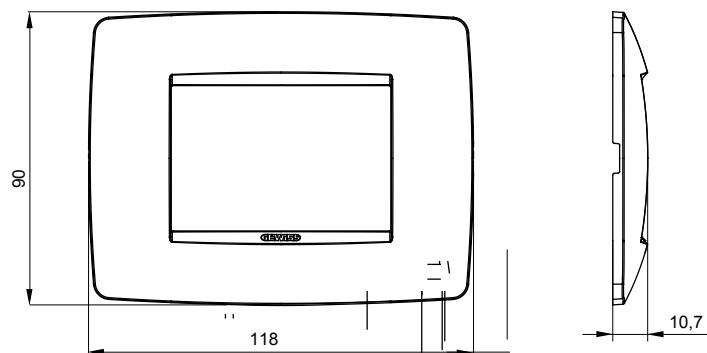

DIMENSIONAL

TECHNICAL SYMBOLOGY

STANDARDS/APPROVALS