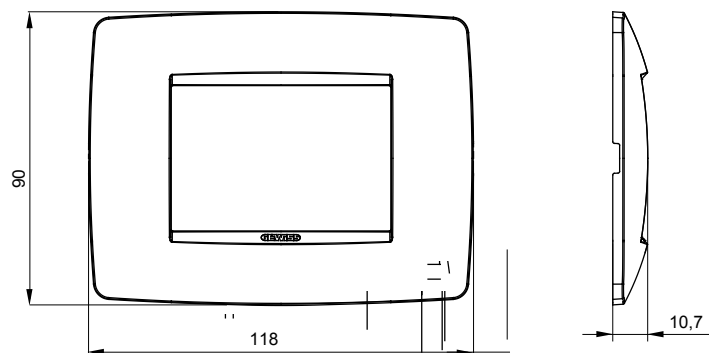

Gama de plăci de uz casnic ChoruSmart, realizate într-o mare varietate de forme, culori, materiale și finisaje. Include cinci forme diferite (UNA, Geo, EGO, LUX, ICE ȘI ICE Touch) pentru cutii dreptunghiulare cu o capacitate de până la 12 module și trei forme diferite (UNA International, GEO International și LUX International) potrivite pentru cutii rotunde/pătrate, atât simple, cât și combinate în configurații orizontale sau verticale, cu o capacitate de 2 până la 2+2+2+2 module. Toate plăcile de uz casnic DIN seria ChoruSmart utilizează aceleași suporturi, fără a fi nevoie de adaptoare suplimentare. Gama include, de asemenea, plăci goale, plăci etanșe IP55 și plăci de contur.

Familie	ONE	Descriere	3 module
Culoare	Câneală	Material	Tehnopolimer
Finisaj	Lucios	Pentru codurile de asistență	GW16803, GW16803N
Încercare cu fir incandescent	650 °C	Termo-presiune cu bilă	70 °C
Standard	EN 60669-1	Electrocod	0110

DIMENSIONAL

TECHNICAL SYMBOLOGY

STANDARDS/APPROVALS