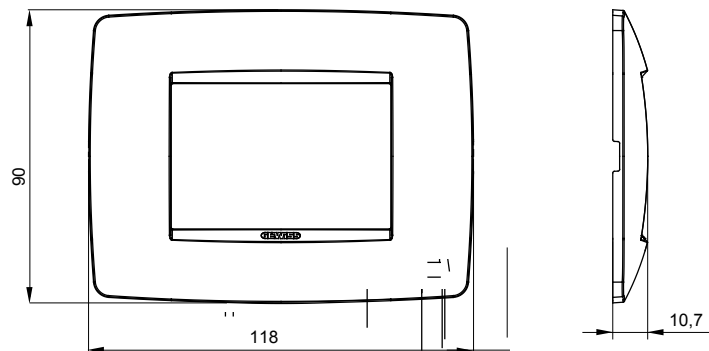

Gama de plăci de uz casnic ChoruSmart, realizate într-o mare varietate de forme, culori, materiale și finisaje. Include cinci forme diferite (UNA, Geo, EGO, LUX, ICE ȘI ICE Touch) pentru cutii dreptunghiulare cu o capacitate de până la 12 module și trei forme diferite (UNA International, GEO International și LUX International) potrivite pentru cutii rotunde/pătrate, atât simple, cât și combinate în configurații orizontale sau verticale, cu o capacitate de 2 până la 2+2+2+2 module. Toate plăcile de uz casnic DIN seria ChoruSmart utilizează aceleași suporturi, fără a fi nevoie de adaptoare suplimentare. Gama include, de asemenea, plăci goale, plăci etanșe IP55 și plăci de contur.

Familie	ONE	Descriere	3 module
Culoare	Roșu toscan	Material	Tehnopolimer
Finisaj	Finisaj opac	Pentru codurile de asistență	GW16803, GW16803N
Încercare cu fir incandescent	650 °C	Termo-presiune cu bilă	70 °C
Standard	EN 60669-1	Electrocod	0110

DIMENSIONAL

TECHNICAL SYMBOLOGY

STANDARDS/APPROVALS