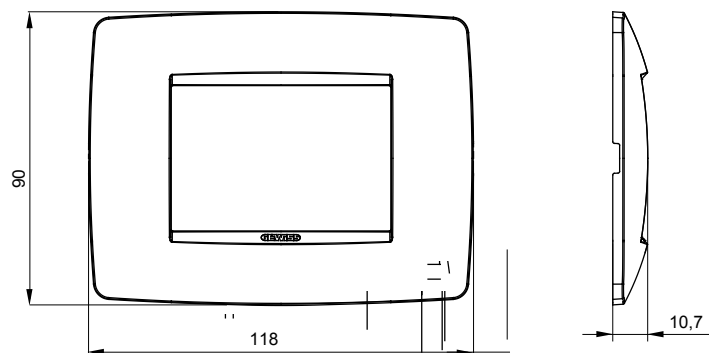

Gama de plăci de uz casnic ChoruSmart, realizate într-o mare varietate de forme, culori, materiale și finisaje. Include cinci forme diferite (UNA, Geo, EGO, LUX, ICE ȘI ICE Touch) pentru cutii dreptunghiulare cu o capacitate de până la 12 module și trei forme diferite (UNA International, GEO International și LUX International) potrivite pentru cutii rotunde/pătrate, atât simple, cât și combinate în configurații orizontale sau verticale, cu o capacitate de 2 până la 2+2+2+2 module. Toate plăcile de uz casnic DIN seria ChoruSmart utilizează aceleași suporturi, fără a fi nevoie de adaptoare suplimentare. Gama include, de asemenea, plăci goale, plăci etanșe IP55 și plăci de contur.

Familie	ONE	Descriere	3 module
Culoare	Titan	Material	Tehnopolimer
Finisaj	Lucios	Pentru codurile de asistență	GW16803, GW16803N
Încercare cu fir incandescent	650 °C	Termo-presiune cu bilă	70 °C
Standard	EN 60669-1	Electrocod	0110

DIMENSIONAL

TECHNICAL SYMBOLOGY

STANDARDS/APPROVALS