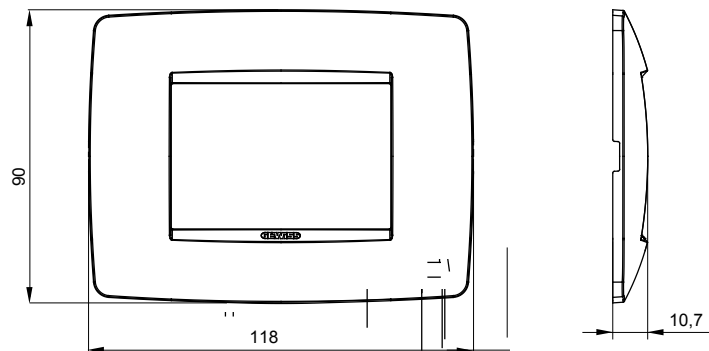

Gama de plăci de uz casnic ChoruSmart, realizate într-o mare varietate de forme, culori, materiale și finisaje. Include cinci forme diferite (UNA, Geo, EGO, LUX, ICE ȘI ICE Touch) pentru cutii dreptunghiulare cu o capacitate de până la 12 module și trei forme diferite (UNA International, GEO International și LUX International) potrivite pentru cutii rotunde/pătrate, atât simple, cât și combinate în configurații orizontale sau verticale, cu o capacitate de 2 până la 2+2+2+2 module. Toate plăcile de uz casnic DIN seria ChoruSmart utilizează aceleași suporturi, fără a fi nevoie de adaptoare suplimentare. Gama include, de asemenea, plăci goale, plăci etanșe IP55 și plăci de contur.

Familie	ONE	Descriere	3 module
Culoare	Alb	Material	Tehnopolimer
Finisaj	Finisaj opac	Pentru codurile de asistență	GW16803, GW16803N
Încercare cu fir incandescent	650 °C	Termo-presiune cu bilă	70 °C
Standard	EN 60669-1	Electrocod	0110

### DIMENSIONAL