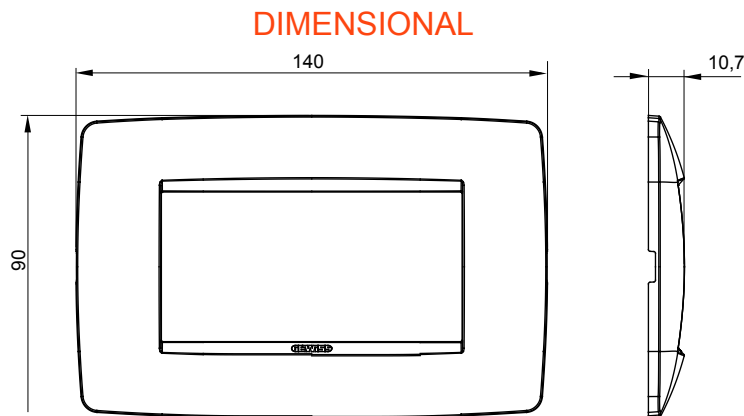

Gama de plăci de uz casnic ChoruSmart, realizate într-o mare varietate de forme, culori, materiale și finisaje. Include cinci forme diferite (UNA, Geo, EGO, LUX, ICE ȘI ICE Touch) pentru cutii dreptunghiulare cu o capacitate de până la 12 module și trei forme diferite (UNA International, GEO International și LUX International) potrivite pentru cutii rotunde/pătrate, atât simple, cât și combinate în configurații orizontale sau verticale, cu o capacitate de 2 până la 2+2+2+2 module. Toate plăcile de uz casnic DIN seria ChoruSmart utilizează aceleași suporturi, fără a fi nevoie de adaptoare suplimentare. Gama include, de asemenea, plăci goale, plăci etanșe IP55 și plăci de contur.

Familie	ONE	Descriere	4 module
Culoare	Câneală	Material	Tehnopolimer
Finisaj	Lucios	Pentru codurile de asistență	GW16804, GW16804N
Încercare cu fir incandescent	650 °C	Termo-presiune cu bilă	70 °C
Standard	EN 60669-1	Electrocod	0110