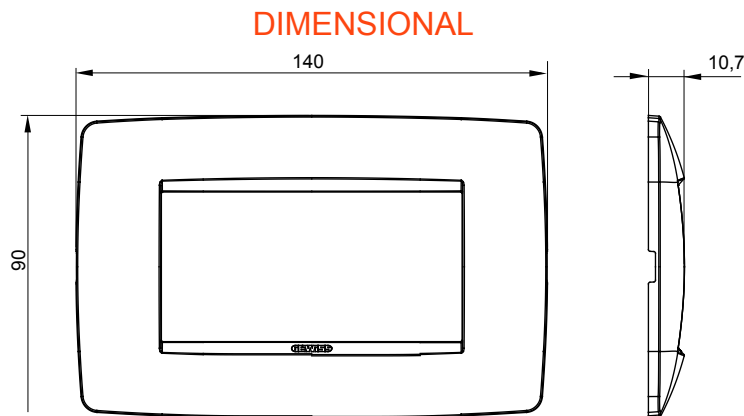

Gama de plăci de uz casnic ChoruSmart, realizate într-o mare varietate de forme, culori, materiale și finisaje. Include cinci forme diferite (UNA, Geo, EGO, LUX, ICE ȘI ICE Touch) pentru cutii dreptunghiulare cu o capacitate de până la 12 module și trei forme diferite (UNA International, GEO International și LUX International) potrivite pentru cutii rotunde/pătrate, atât simple, cât și combinate în configurații orizontale sau verticale, cu o capacitate de 2 până la 2+2+2+2 module. Toate plăcile de uz casnic DIN seria ChoruSmart utilizează aceleași suporturi, fără a fi nevoie de adaptoare suplimentare. Gama include, de asemenea, plăci goale, plăci etanșe IP55 și plăci de contur.

Familie	ONE	Descriere	4 module
Culoare	Ivoriu	Material	Tehnopolimer
Finisaj	Lucios	Pentru codurile de asistență	GW16804, GW16804N
Încercare cu fir incandescent	650 °C	Termo-presiune cu bilă	70 °C
Standard	EN 60669-1	Electrocod	0110