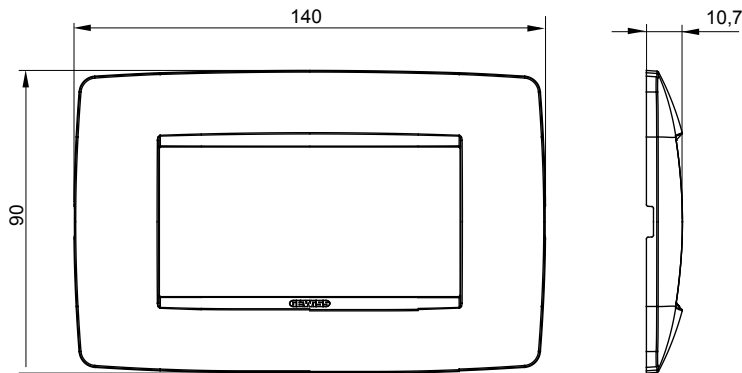

Gama de plăci de uz casnic ChoruSmart, realizate într-o mare varietate de forme, culori, materiale și finisaje. Include cinci forme diferite (UNA, Geo, EGO, LUX, ICE ȘI ICE Touch) pentru cutii dreptunghiulare cu o capacitate de până la 12 module și trei forme diferite (UNA International, GEO International și LUX International) potrivite pentru cutii rotunde/pătrate, atât simple, cât și combinate în configurații orizontale sau verticale, cu o capacitate de 2 până la 2+2+2+2 module. Toate plăcile de uz casnic DIN seria ChoruSmart utilizează aceleași suporturi, fără a fi nevoie de adaptoare suplimentare. Gama include, de asemenea, plăci goale, plăci etanșe IP55 și plăci de contur.

Familie	ONE	Descriere	4 module
Culoare	Toner negru	Material	Tehnopolimer
Finisaj	Lucios	Pentru codurile de asistență	GW16804, GW16804N
Încercare cu fir incandescent	650 °C	Termo-presiune cu bilă	70 °C
Standard	EN 60669-1	Electrocod	0110

DIMENSIONAL

TECHNICAL SYMBOLOGY

STANDARDS/APPROVALS