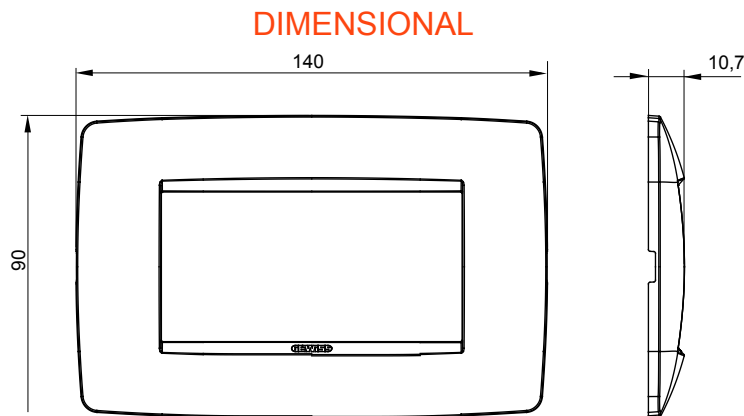

Gama de plăci de uz casnic ChoruSmart, realizate într-o mare varietate de forme, culori, materiale și finisaje. Include cinci forme diferite (UNA, Geo, EGO, LUX, ICE ȘI ICE Touch) pentru cutii dreptunghiulare cu o capacitate de până la 12 module și trei forme diferite (UNA International, GEO International și LUX International) potrivite pentru cutii rotunde/pătrate, atât simple, cât și combinate în configurații orizontale sau verticale, cu o capacitate de 2 până la 2+2+2+2 module. Toate plăcile de uz casnic DIN seria ChoruSmart utilizează aceleași suporturi, fără a fi nevoie de adaptoare suplimentare. Gama include, de asemenea, plăci goale, plăci etanșe IP55 și plăci de contur.

Familie	ONE	Descriere	4 module
Culoare	Roșu toscan	Material	Tehnopolimer
Finisaj	Finisaj opac	Pentru codurile de asistență	GW16804, GW16804N
Încercare cu fir incandescent	650 °C	Termo-presiune cu bilă	70 °C
Standard	EN 60669-1	Electrocod	0110