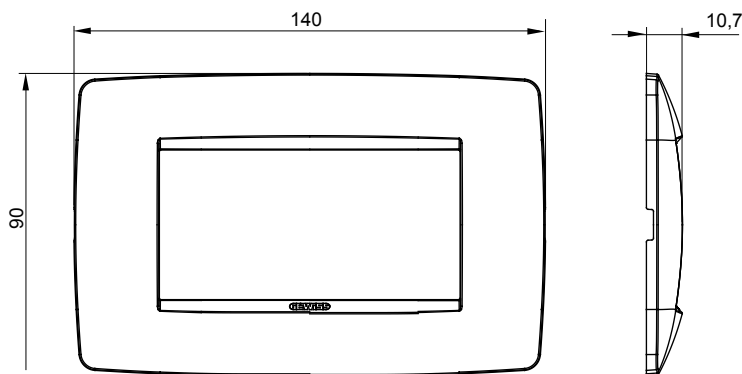

Gama de plăci de uz casnic ChoruSmart, realizate într-o mare varietate de forme, culori, materiale și finisaje. Include cinci forme diferite (UNA, Geo, EGO, LUX, ICE ȘI ICE Touch) pentru cutii dreptunghiulare cu o capacitate de până la 12 module și trei forme diferite (UNA International, GEO International și LUX International) potrivite pentru cutii rotunde/pătrate, atât simple, cât și combinate în configurații orizontale sau verticale, cu o capacitate de 2 până la 2+2+2+2 module. Toate plăcile de uz casnic DIN seria ChoruSmart utilizează aceleași suporturi, fără a fi nevoie de adaptoare suplimentare. Gama include, de asemenea, plăci goale, plăci etanșe IP55 și plăci de contur.

Familie	ONE	Descriere	4 module
Culoare	Negru satinat	Material	Tehnopolimer
Finisaj	Finisaj opac	Pentru codurile de asistență	GW16804, GW16804N
Încercare cu fir incandescent	650 °C	Termo-presiune cu bilă	70 °C
Standard	EN 60669-1	Electrocod	0110

### DIMENSIONAL