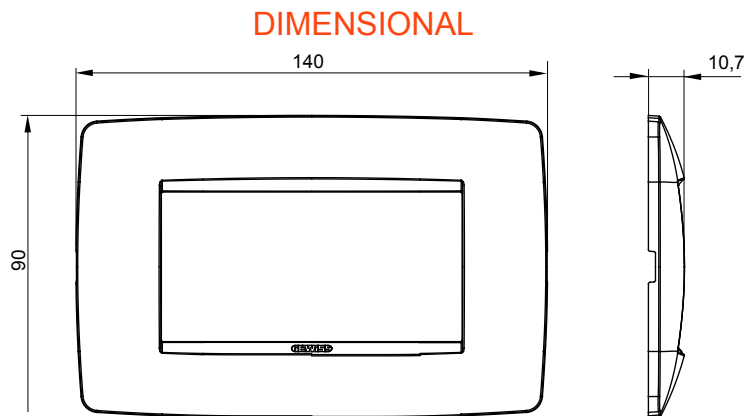

Gama de plăci de uz casnic ChoruSmart, realizate într-o mare varietate de forme, culori, materiale și finisaje. Include cinci forme diferite (UNA, Geo, EGO, LUX, ICE ȘI ICE Touch) pentru cutii dreptunghiulare cu o capacitate de până la 12 module și trei forme diferite (UNA International, GEO International și LUX International) potrivite pentru cutii rotunde/pătrate, atât simple, cât și combinate în configurații orizontale sau verticale, cu o capacitate de 2 până la 2+2+2+2 module. Toate plăcile de uz casnic DIN seria ChoruSmart utilizează aceleași suporturi, fără a fi nevoie de adaptoare suplimentare. Gama include, de asemenea, plăci goale, plăci etanșe IP55 și plăci de contur.

Familie	ONE	Descriere	4 module
Culoare	Aur	Material	Tehnopolimer
Finisaj	Finisaj opac	Pentru codurile de asistență	GW16804, GW16804N
Încercare cu fir incandescent	650 °C	Termo-presiune cu bilă	70 °C
Standard	EN 60669-1	Electrocod	0110