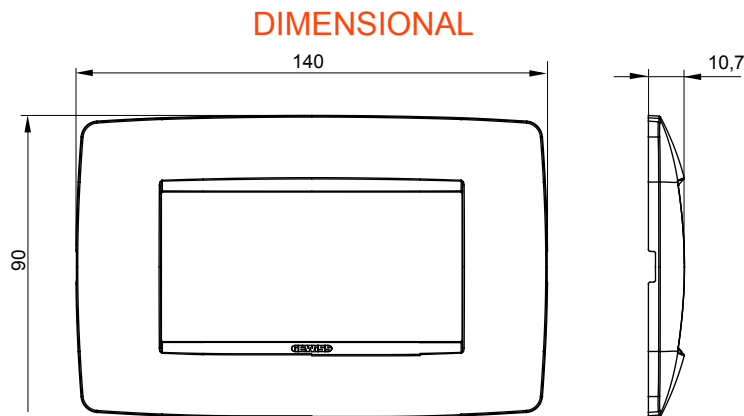

Gama de plăci de uz casnic ChoruSmart, realizate într-o mare varietate de forme, culori, materiale și finisaje. Include cinci forme diferite (UNA, Geo, EGO, LUX, ICE ȘI ICE Touch) pentru cutii dreptunghiulare cu o capacitate de până la 12 module și trei forme diferite (UNA International, GEO International și LUX International) potrivite pentru cutii rotunde/pătrate, atât simple, cât și combinate în configurații orizontale sau verticale, cu o capacitate de 2 până la 2+2+2+2 module. Toate plăcile de uz casnic DIN seria ChoruSmart utilizează aceleași suporturi, fără a fi nevoie de adaptoare suplimentare. Gama include, de asemenea, plăci goale, plăci etanșe IP55 și plăci de contur.

Familie	ONE	Descriere	4 module
Culoare	Titan	Material	Tehnopolimer
Finisaj	Lucios	Pentru codurile de asistență	GW16804, GW16804N
Încercare cu fir incandescent	650 °C	Termo-presiune cu bilă	70 °C
Standard	EN 60669-1	Electrocod	0110