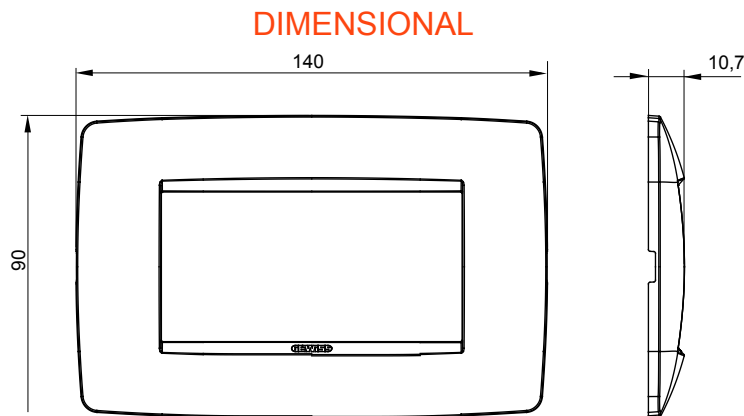

Gama de plăci de uz casnic ChoruSmart, realizate într-o mare varietate de forme, culori, materiale și finisaje. Include cinci forme diferite (UNA, Geo, EGO, LUX, ICE ȘI ICE Touch) pentru cutii dreptunghiulare cu o capacitate de până la 12 module și trei forme diferite (UNA International, GEO International și LUX International) potrivite pentru cutii rotunde/pătrate, atât simple, cât și combinate în configurații orizontale sau verticale, cu o capacitate de 2 până la 2+2+2+2 module. Toate plăcile de uz casnic DIN seria ChoruSmart utilizează aceleași suporturi, fără a fi nevoie de adaptoare suplimentare. Gama include, de asemenea, plăci goale, plăci etanșe IP55 și plăci de contur.

Familie	ONE	Descriere	4 module
Culoare	Albastru-verzui	Material	Tehnopolimer
Finisaj	Finisaj opac	Pentru codurile de asistență	GW16804, GW16804N
Încercare cu fir incandescent	650 °C	Termo-presiune cu bilă	70 °C
Standard	EN 60669-1	Electrocod	0110