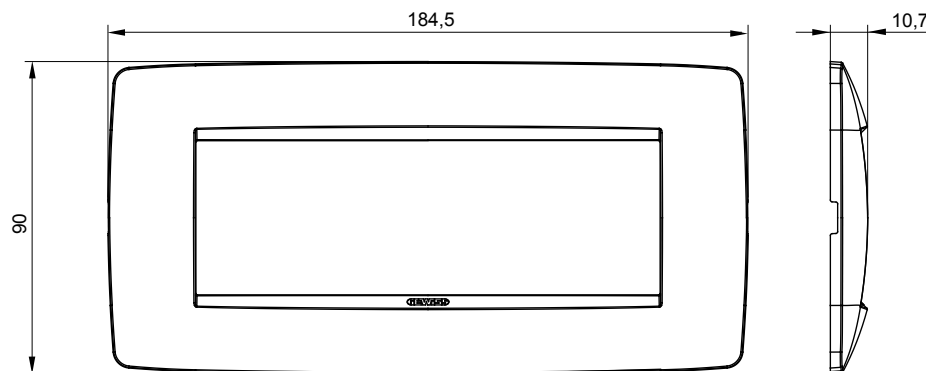

Gama de plăci de uz casnic ChoruSmart, realizate într-o mare varietate de forme, culori, materiale și finisaje. Include cinci forme diferite (UNA, Geo, EGO, LUX, ICE ȘI ICE Touch) pentru cutii dreptunghiulare cu o capacitate de până la 12 module și trei forme diferite (UNA International, GEO International și LUX International) potrivite pentru cutii rotunde/pătrate, atât simple, cât și combinate în configurații orizontale sau verticale, cu o capacitate de 2 până la 2+2+2+2 module. Toate plăcile de uz casnic DIN seria ChoruSmart utilizează aceleași suporturi, fără a fi nevoie de adaptoare suplimentare. Gama include, de asemenea, plăci goale, plăci etanșe IP55 și plăci de contur.

Familie	ONE	Descriere	6 module
Culoare	Cânepă	Material	Tehnopolimer
Finisaj	Lucios	Pentru codurile de asistență	GW16806
Încercare cu fir incandescent	650 °C	Termo-presiune cu bilă	70 °C
Standard	EN 60669-1	Electrocod	0110

DIMENSIONAL

TECHNICAL SYMBOLOGY

GWT

650 °C

70 °C

STANDARDS/APPROVALS