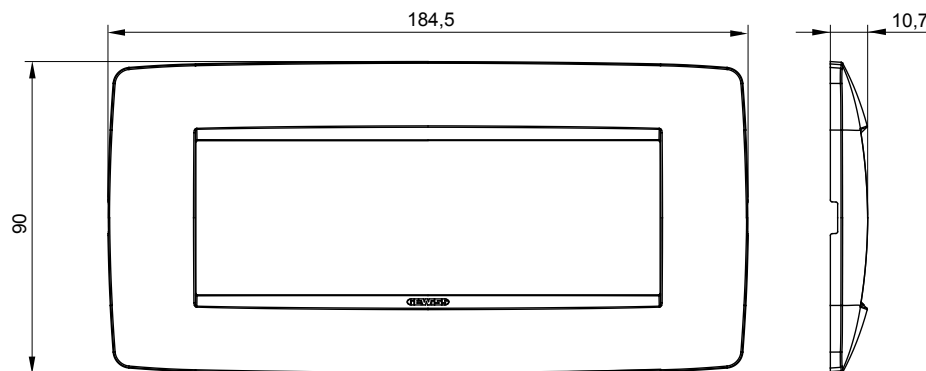

Gama de plăci de uz casnic ChoruSmart, realizate într-o mare varietate de forme, culori, materiale și finisaje. Include cinci forme diferite (UNA, Geo, EGO, LUX, ICE ȘI ICE Touch) pentru cutii dreptunghiulare cu o capacitate de până la 12 module și trei forme diferite (UNA International, GEO International și LUX International) potrivite pentru cutii rotunde/pătrate, atât simple, cât și combinate în configurații orizontale sau verticale, cu o capacitate de 2 până la 2+2+2+2 module. Toate plăcile de uz casnic DIN seria ChoruSmart utilizează aceleași suporturi, fără a fi nevoie de adaptoare suplimentare. Gama include, de asemenea, plăci goale, plăci etanșe IP55 și plăci de contur.

Familie	ONE	Descriere	6 module
Culoare	Roșu toscan	Material	Tehnopolimer
Finisaj	Finisaj opac	Pentru codurile de asistență	GW16806
Încercare cu fir incandescent	650 °C	Termo-presiune cu bilă	70 °C
Standard	EN 60669-1	Electrocod	0110

DIMENSIONAL

TECHNICAL SYMBOLOGY

GWT

650 °C

70 °C

STANDARDS/APPROVALS