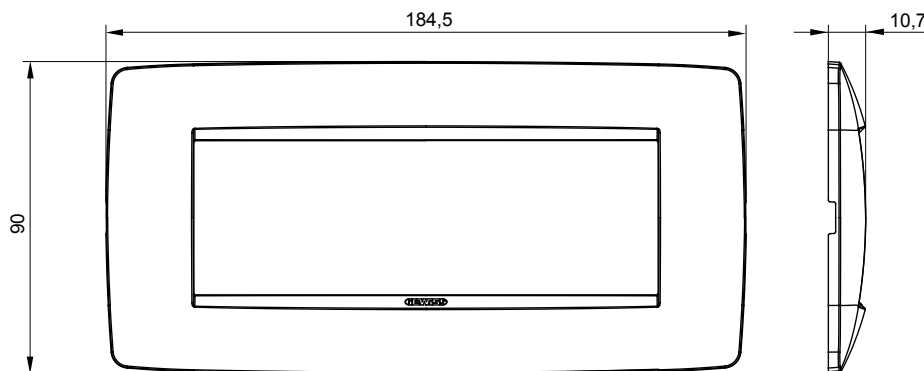

Gama de plăci de uz casnic ChoruSmart, realizate într-o mare varietate de forme, culori, materiale și finisaje. Include cinci forme diferite (UNA, Geo, EGO, LUX, ICE ȘI ICE Touch) pentru cutii dreptunghiulare cu o capacitate de până la 12 module și trei forme diferite (UNA International, GEO International și LUX International) potrivite pentru cutii rotunde/pătrate, atât simple, cât și combinate în configurații orizontale sau verticale, cu o capacitate de 2 până la 2+2+2+2 module. Toate plăcile de uz casnic DIN seria ChoruSmart utilizează aceleași suporturi, fără a fi nevoie de adaptoare suplimentare. Gama include, de asemenea, plăci goale, plăci etanșe IP55 și plăci de contur.

Familie	ONE	Descriere	6 module
Culoare	Bej satinat natural	Material	Tehnopolimer
Finisaj	Finisaj opac	Pentru codurile de asistență	GW16806
Încercare cu fir incandescent	650 °C	Termo-presiune cu bilă	70 °C
Standard	EN 60669-1	Electrocod	0110

### DIMENSIONAL