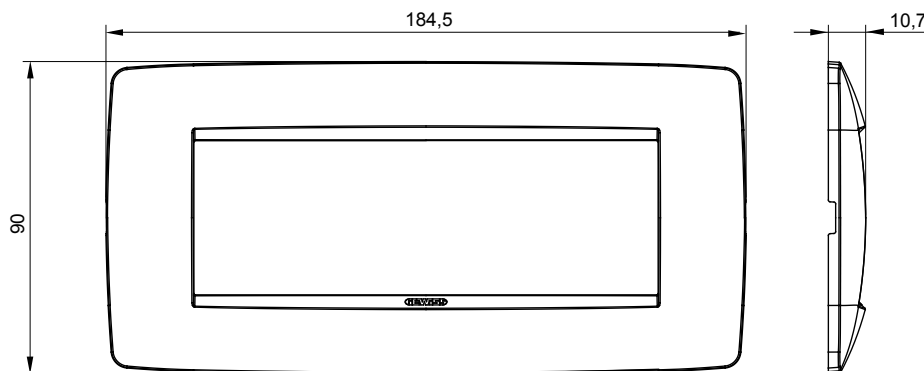

Gama de plăci de uz casnic ChoruSmart, realizate într-o mare varietate de forme, culori, materiale și finisaje. Include cinci forme diferite (UNA, Geo, EGO, LUX, ICE ȘI ICE Touch) pentru cutii dreptunghiulare cu o capacitate de până la 12 module și trei forme diferite (UNA International, GEO International și LUX International) potrivite pentru cutii rotunde/pătrate, atât simple, cât și combinate în configurații orizontale sau verticale, cu o capacitate de 2 până la 2+2+2+2 module. Toate plăcile de uz casnic DIN seria ChoruSmart utilizează aceleași suporturi, fără a fi nevoie de adaptoare suplimentare. Gama include, de asemenea, plăci goale, plăci etanșe IP55 și plăci de curbură.

Familie	ONE	Descriere	6 module
Culoare	Aur	Material	Tehnopolimer
Finisaj	Finisaj opac	Pentru codurile de asistență	GW16806
Încercare cu fir incandescent	650 °C	Termo-presiune cu bilă	70 °C
Standard	EN 60669-1	Electrocod	0110

DIMENSIONAL

TECHNICAL SYMBOLOGY

STANDARDS/APPROVALS