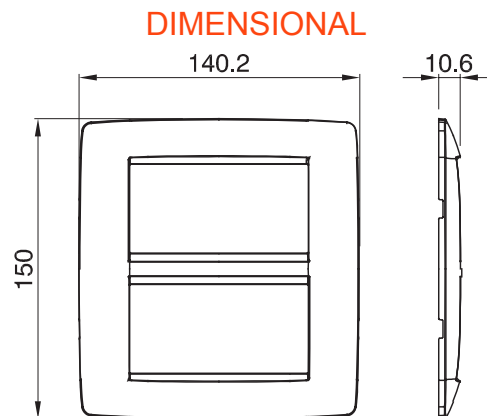

Gama de plăci de uz casnic ChoruSmart, realizate într-o mare varietate de forme, culori, materiale și finisaje. Include cinci forme diferite (UNA, Geo, EGO, LUX, ICE ȘI ICE Touch) pentru cutii dreptunghiulare cu o capacitate de până la 12 module și trei forme diferite (UNA International, GEO International și LUX International) potrivite pentru cutii rotunde/pătrate, atât simple, cât și combinate în configurații orizontale sau verticale, cu o capacitate de 2 până la 2+2+2+2 module. Toate plăcile de uz casnic DIN seria ChoruSmart utilizează aceleași suporturi, fără a fi nevoie de adaptoare suplimentare. Gama include, de asemenea, plăci goale, plăci etanșe IP55 și plăci de contur.

Familie	ONE	Descriere	4+4 module
Culoare	Negru satinat	Material	Tehnopolimer
Finisaj	Finisaj opac	Pentru codurile de asistență	GW16808
Încercare cu fir incandescent	650 °C	Termo-presiune cu bilă	70 °C
Standard	EN 60669-1	Electrocod	0110