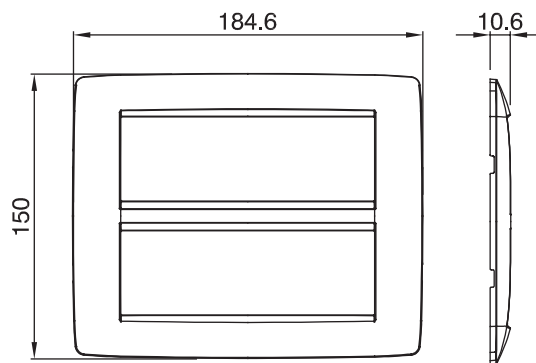

Gama de plăci de uz casnic ChoruSmart, realizate într-o mare varietate de forme, culori, materiale și finisaje. Include cinci forme diferite (UNA, Geo, EGO, LUX, ICE ȘI ICE Touch) pentru cutii dreptunghiulare cu o capacitate de până la 12 module și trei forme diferite (UNA International, GEO International și LUX International) potrivite pentru cutii rotunde/pătrate, atât simple, cât și combinate în configurații orizontale sau verticale, cu o capacitate de 2 până la 2+2+2+2 module. Toate plăcile de uz casnic DIN seria ChoruSmart utilizează aceleași suporturi, fără a fi nevoie de adaptoare suplimentare. Gama include, de asemenea, plăci goale, plăci etanșe IP55 și plăci de contur.

Familie	ONE	Descriere	6+6 module
Culoare	Alb	Material	Tehnopolimer
Finisaj	Finisaj opac	Pentru codurile de asistență	GW16812
Încercare cu fir incandescent	650 °C	Termo-presiune cu bilă	70 °C
Standard	EN 60669-1	Electrocod	0110

#### DIMENSIONAL