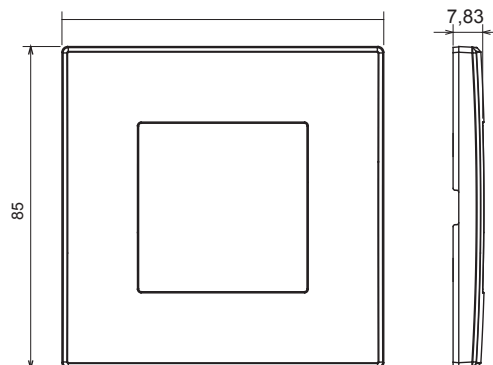

Serii rezidențiale potrivite pentru instalații pe cutii rotunde și pătrate, caracterizate printr-un aspect elegant și forme clasice. Plăcile, realizate DIN tehnopolimer în șapte culori și cu modularități diferite, de la 1 la 5 benzi, pot fi instalate atât în poziție orizontală, cât și verticală. Seria, dezvoltată în jurul unui nucleu de dispozitive monobloc, este disponibilă în două culori: alb și fildes, ambele cu un finisaj lucios. Extensibil cu dispozitive modulare ChorusSmart.

Categorie	Placă	Culoare	Cremă
Material	Tehnopolimer	Finisaj	Lucios
Descriere	1 bandă	Încercare cu fir incandescent	650 °C
Termo-presiune cu bilă	70 °C	Standard	EN 60669-1

DIMENSIONAL

TECHNICAL SYMBOLOGY