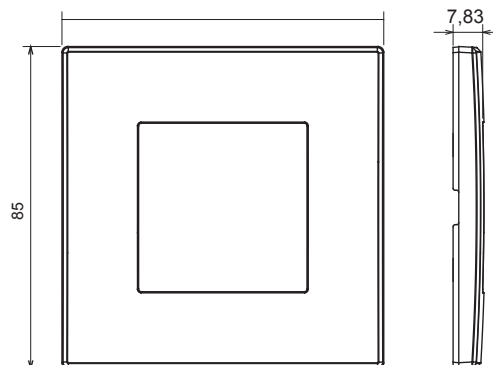

Serii rezidențiale potrivite pentru instalații pe cutii rotunde și pătrate, caracterizate printr-un aspect elegant și forme clasice. Plăcile, realizate DIN tehnopolimer în șapte culori și cu modularități diferite, de la 1 la 5 benzi, pot fi instalate atât în poziție orizontală, cât și verticală. Seria, dezvoltată în jurul unui nucleu de dispozitive monobloc, este disponibilă în două culori: alb și fildes, ambele cu un finisaj lucios. Extensibil cu dispozitive modulare ChorusSmart.

Categorie	Placă	Culoare	Alb
Material	Tehnopolimer	Finisaj	Lucios
Descriere	1 bandă	Încercare cu fir incandescent	650 °C
Termo-presiune cu bilă	70 °C	Standard	EN 60669-1

#### DIMENSIONAL