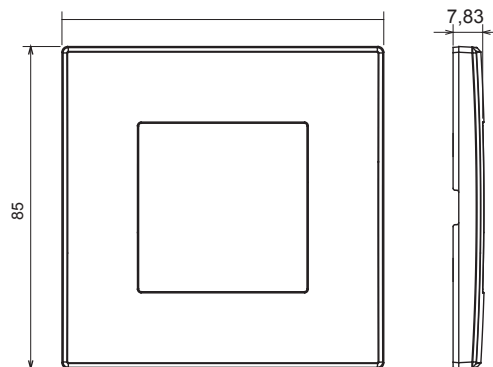

Serii rezidențiale potrivite pentru instalații pe cutii rotunde și pătrate, caracterizate printr-un aspect elegant și forme clasice. Plăcile, realizate DIN tehnopolimer în șapte culori și cu modularități diferite, de la 1 la 5 benzi, pot fi instalate atât în poziție orizontală, cât și verticală. Seria, dezvoltată în jurul unui nucleu de dispozitive monobloc, este disponibilă în două culori: alb și fildes, ambele cu un finisaj lucios. Extensibil cu dispozitive modulare ChorusSmart.

Categorie	Placă	Culoare	Ivoriu
Material	Tehnopolimer	Finisaj	Lucios
Descriere	1 bandă	Încercare cu fir incandescent	650 °C
Termo-presiune cu bilă	70 °C	Standard	EN 60669-1

DIMENSIONAL

TECHNICAL SYMBOLOGY