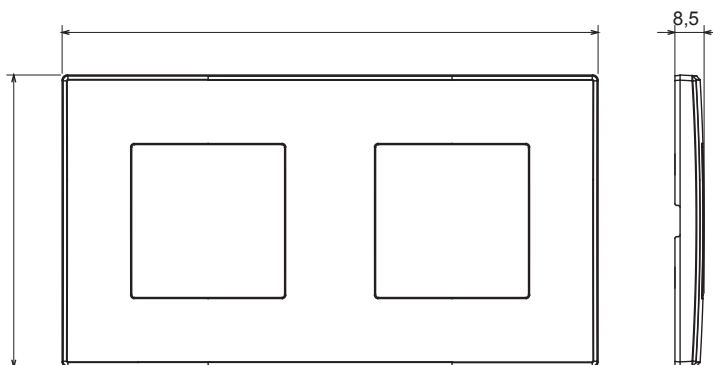

Serii rezidențiale potrivite pentru instalații pe cutii rotunde și pătrate, caracterizate printr-un aspect elegant și forme clasice. Plăcile, realizate DIN tehnopolimer în șapte culori și cu modularități diferite, de la 1 la 5 benzi, pot fi instalate atât în poziție orizontală, cât și verticală. Seria, dezvoltată în jurul unui nucleu de dispozitive monobloc, este disponibilă în două culori: alb și fildes, ambele cu un finisaj lucios. Extensibil cu dispozitive modulare ChorusSmart.

Categorie	Placă	Culoare	Câneță
Material	Tehnopolimer	Finisaj	Lucios
Descriere	2 bandă	Tip	Orizontal / Vertical
DISTANȚĂ CENTRU 57	71 mm	Încercare cu fir incandescent	650 °C
Termo-presiune cu bilă	70 °C	Standard	EN 60669-1

### DIMENSIONAL

6

### TECHNICAL SYMBOLOGY

**GWT**

650 °C

70 °C