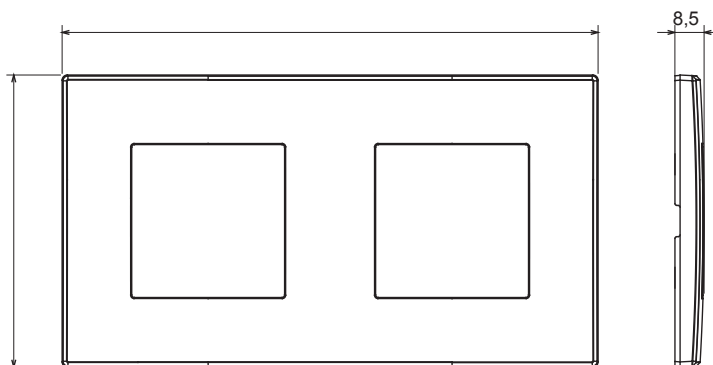

Serii rezidențiale potrivite pentru instalații pe cutii rotunde și pătrate, caracterizate printr-un aspect elegant și forme clasice. Plăcile, realizate DIN tehnopolimer în șapte culori și cu modularități diferite, de la 1 la 5 benzi, pot fi instalate atât în poziție orizontală, cât și verticală. Seria, dezvoltată în jurul unui nucleu de dispozitive monobloc, este disponibilă în două culori: alb și fildes, ambele cu un finisaj lucios. Extensibil cu dispozitive modulare ChorusSmart.

Categorie	Placă	Culoare	Cremă
Material	Tehnopolimer	Finisaj	Lucios
Descriere	2 bandă	Tip	Orizontal / Vertical
DISTANȚĂ CENTRU 57	71 mm	Încercare cu fir incandescent	650 °C
Termo-presiune cu bilă	70 °C	Standard	EN 60669-1

DIMENSIONAL

6

TECHNICAL SYMBOLOGY

GWT

650 °C

70 °C

STANDARDS/APPROVALS