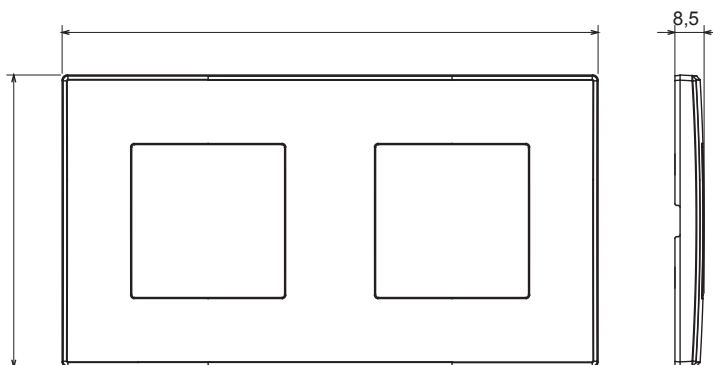

Serii rezidențiale potrivite pentru instalații pe cutii rotunde și pătrate, caracterizate printr-un aspect elegant și forme clasice. Plăcile, realizate DIN tehnopolimer în șapte culori și cu modularități diferite, de la 1 la 5 benzi, pot fi instalate atât în poziție orizontală, cât și verticală. Seria, dezvoltată în jurul unui nucleu de dispozitive monobloc, este disponibilă în două culori: alb și fildes, ambele cu un finisaj lucios. Extensibil cu dispozitive modulare ChorusSmart.

Categorie	Placă	Culoare	Ivoriu
Material	Tehnopolimer	Finisaj	Lucios
Descriere	2 bandă	Tip	Orizontal / Vertical
DISTANȚĂ CENTRU 57	71 mm	Încercare cu fir incandescent	650 °C
Termo-presiune cu bilă	70 °C	Standard	EN 60669-1

DIMENSIONAL

6

TECHNICAL SYMBOLOGY

GWT

650 °C

70 °C

STANDARDS/APPROVALS