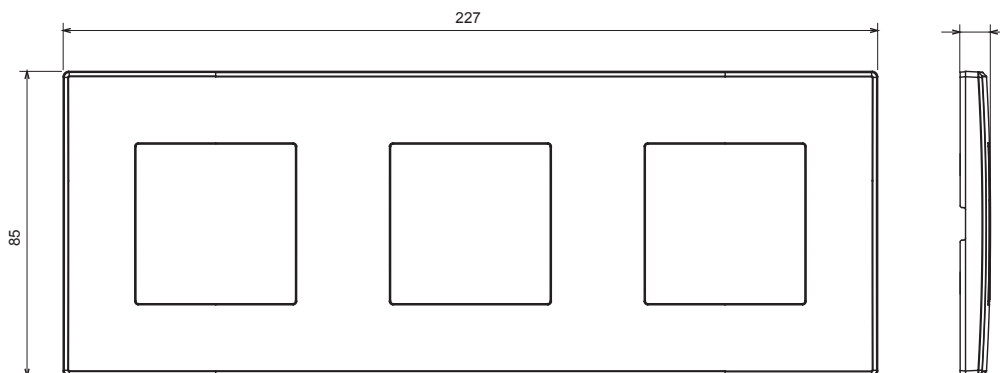

Serii rezidențiale potrivite pentru instalații pe cutii rotunde și pătrate, caracterizate printr-un aspect elegant și forme clasice. Plăcile, realizate DIN tehnopolimer în șapte culori și cu modularități diferite, de la 1 la 5 benzi, pot fi instalate atât în poziție orizontală, cât și verticală. Seria, dezvoltată în jurul unui nucleu de dispozitive monobloc, este disponibilă în două culori: alb și fildeș, ambele cu un finisaj lucios. Extensibil cu dispozitive modulare ChorusSmart.

Categorie	Placă	Culoare	Gri închis
Material	Tehnopolimer	Finisaj	Lucios
Descriere	3 bandă	Tip	Orizontal / Vertical
DISTANȚĂ CENTRU 57	71 mm	Încercare cu fir incandescent	650 °C
Termo-presiune cu bilă	70 °C	Standard	EN 60669-1

DIMENSIONAL

5

TECHNICAL SYMBOLOGY

GWT

650 °C

70 °C

STANDARDS/APPROVALS