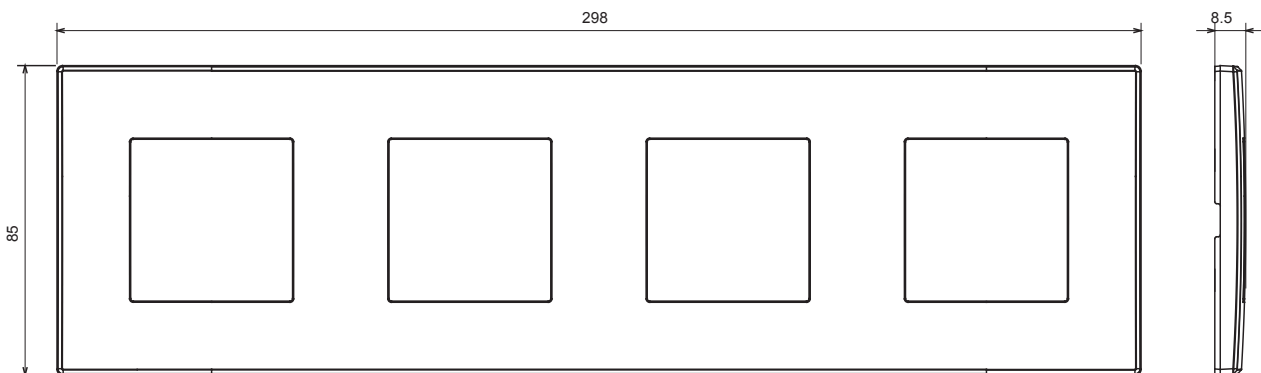

Serii rezidențiale potrivite pentru instalații pe cutii rotunde și pătrate, caracterizate printr-un aspect elegant și forme clasice. Plăcile, realizate DIN tehnopolimer în șapte culori și cu modularități diferite, de la 1 la 5 benzi, pot fi instalate atât în poziție orizontală, cât și verticală. Seria, dezvoltată în jurul unui nucleu de dispozitive monobloc, este disponibilă în două culori: alb și fildes, ambele cu un finisaj lucios. Extensibil cu dispozitive modulare ChorusSmart.

Categorie	Placă	Culoare	Câneță
Material	Tehnopolimer	Finisaj	Lucios
Descriere	4 bandă	Tip	Orizontal / Vertical
DISTANȚĂ CENTRU 57	71 mm	Încercare cu fir incandescent	650 °C
Termo-presiune cu bilă	70 °C	Standard	EN 60669-1

DIMENSIONAL

TECHNICAL SYMBOLOGY

GWT

650 °C

70 °C

STANDARDS/APPROVALS