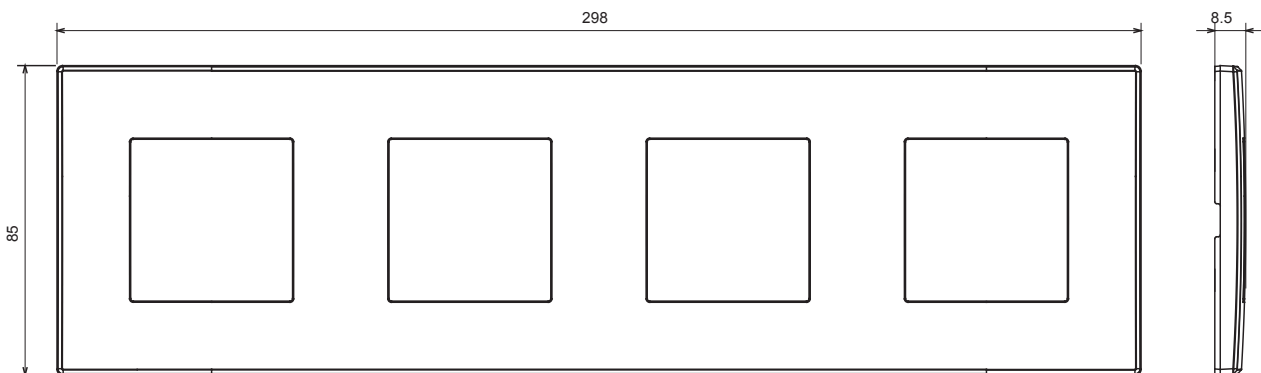

Serii rezidențiale potrivite pentru instalații pe cutii rotunde și pătrate, caracterizate printr-un aspect elegant și forme clasice. Plăcile, realizate DIN tehnopolimer în șapte culori și cu modularități diferite, de la 1 la 5 benzi, pot fi instalate atât în poziție orizontală, cât și verticală. Seria, dezvoltată în jurul unui nucleu de dispozitive monobloc, este disponibilă în două culori: alb și fildeș, ambele cu un finisaj lucios. Extensibil cu dispozitive modulare ChorusSmart.

Categorie	Placă	Culoare	Cremă
Material	Tehnopolimer	Finisaj	Lucios
Descriere	4 bandă	Tip	Orizontal / Vertical
DISTANȚĂ CENTRU 57	71 mm	Încercare cu fir incandescent	650 °C
Termo-presiune cu bilă	70 °C	Standard	EN 60669-1

### DIMENSIONAL

### TECHNICAL SYMBOLOGY

**GWT**

650 °C

70 °C